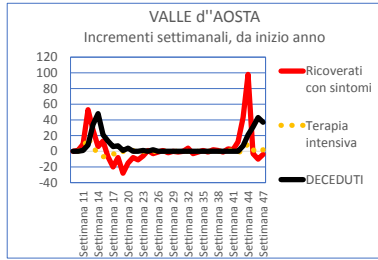

Attenzione: le SCALE VERTICALI di ogni Regione non sono uguali !!
Incrementi/decrementi settimanali: per la più recente, se non è terminata, è una STIMA sui primi giorni disponibili)