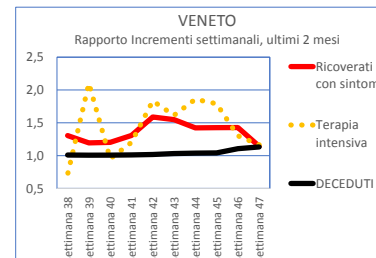

Attenzione: le SCALE VERTICALI di ogni Regione non sono uguali !!
Incrementi/decrementi settimanali: per la più recente, se non è terminata, è una STIMA sui primi giorni disponibili)