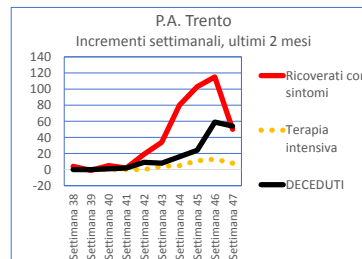

Attenzione: le SCALE VERTICALI di ogni Regione non sono uguali !!
Incrementi/decrementi settimanali: per la più recente, se non è terminata, è una STIMA sui primi giorni disponibili)