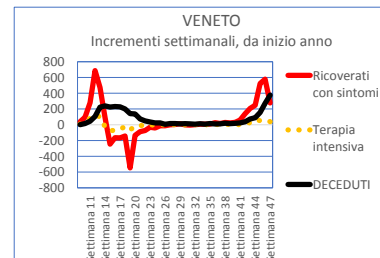

Attenzione: le SCALE VERTICALI di ogni Regione non sono uguali !!
Incrementi/decrementi settimanali: per la più recente, se non è terminata, è una STIMA sui primi giorni disponibili)