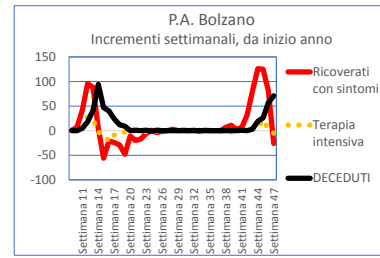

Attenzione: le SCALE VERTICALI di ogni Regione non sono uguali !!
Incrementi/decrementi settimanali: per la più recente, se non è terminata, è una STIMA sui primi giorni disponibili)