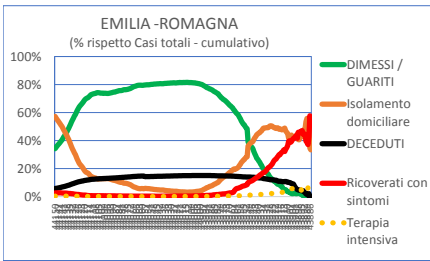

Attenzione: le SCALE VERTICALI di ogni Regione non sono uguali !!
Incrementi/decrementi settimanali: per la più recente, se non è terminata, è una STIMA sui primi giorni disponibili)