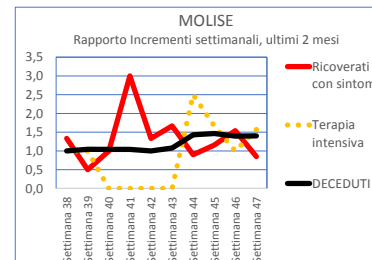

		Incremento settimanale									
		POSITIVI AL COVID-19					Rapporto rispetto alla settimana precedente				
		Ricoverati con sintomi	Terapia intensiva	Isolamento domiciliare	DIMESSI / GUARITI	DECEDUTI	NUOVI Casi	Ricoverati con sintomi	Terapia intensiva	Isolamento domiciliare	DECEDUTI

Attenzione: le SCALE VERTICALI di ogni Regione non sono uguali !!  
 Incrementi/decrementi settimanali: per la più recente, se non è terminata, è una STIMA sui primi giorni disponibili)

Attenzione: le SCALE VERTICALI di ogni Regione non sono uguali !!  
 Incrementi/decrementi settimanali: per la più recente, se non è terminata, è una STIMA sui primi giorni disponibili)