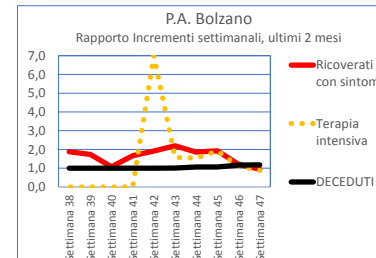

Attenzione: le SCALE VERTICALI di ogni Regione non sono uguali !!
Incrementi/decrementi settimanali: per la più recente, se non è terminata, è una STIMA sui primi giorni disponibili)