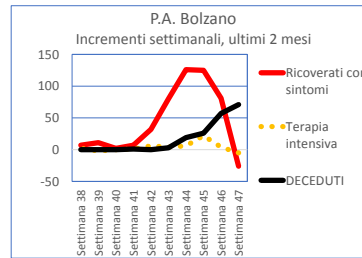

Attenzione: le SCALE VERTICALI di ogni Regione non sono uguali !!
Incrementi/decrementi settimanali: per la più recente, se non è terminata, è una STIMA sui primi giorni disponibili)