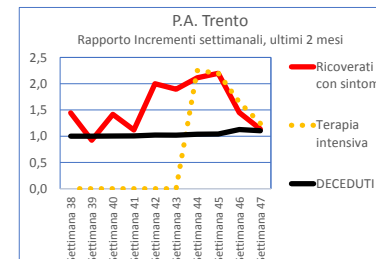

Attenzione: le SCALE VERTICALI di ogni Regione non sono uguali !!
Incrementi/decrementi settimanali: per la più recente, se non è terminata, è una STIMA sui primi giorni disponibili)