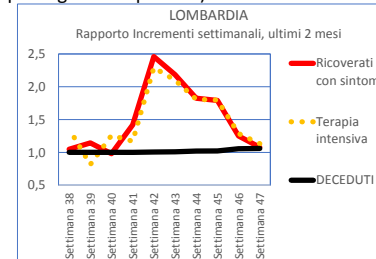

Attenzione: le SCALE VERTICALI di ogni Regione non sono uguali !!
Incrementi/decrementi settimanali: per la più recente, se non è terminata, è una STIMA sui primi giorni disponibili)