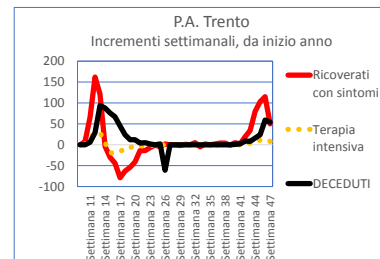

Attenzione: le SCALE VERTICALI di ogni Regione non sono uguali !!
Incrementi/decrementi settimanali: per la più recente, se non è terminata, è una STIMA sui primi giorni disponibili)