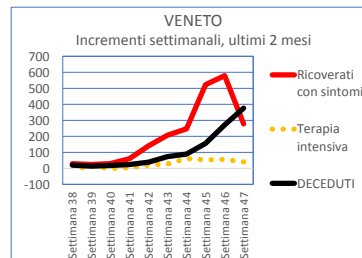

Attenzione: le SCALE VERTICALI di ogni Regione non sono uguali !!
Incrementi/decrementi settimanali: per la più recente, se non è terminata, è una STIMA sui primi giorni disponibili)