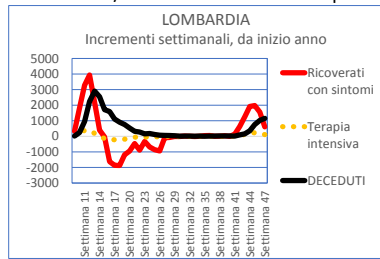

Attenzione: le SCALE VERTICALI di ogni Regione non sono uguali !!
Incrementi/decrementi settimanali: per la più recente, se non è terminata, è una STIMA sui primi giorni disponibili)