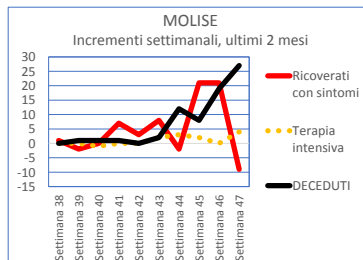

		Incremento settimanale									
		POSITIVI AL COVID-19					Rapporto rispetto alla settimana precedente				
		Ricoverati con sintomi	Terapia intensiva	Isolamento domiciliare	DIMESSI / GUARITI	DECEDUTI	NUOVI Casi	Ricoverati con sintomi	Terapia intensiva	Isolamento domiciliare	DECEDUTI

Attenzione: le SCALE VERTICALI di ogni Regione non sono uguali !!  
 Incrementi/decrementi settimanali: per la più recente, se non è terminata, è una STIMA sui primi giorni disponibili)

Attenzione: le SCALE VERTICALI di ogni Regione non sono uguali !!  
 Incrementi/decrementi settimanali: per la più recente, se non è terminata, è una STIMA sui primi giorni disponibili)