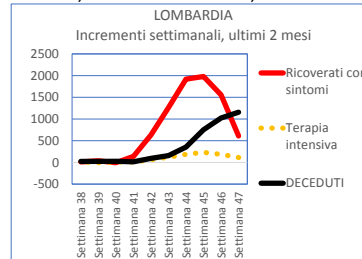

Attenzione: le SCALE VERTICALI di ogni Regione non sono uguali !!
Incrementi/decrementi settimanali: per la più recente, se non è terminata, è una STIMA sui primi giorni disponibili)